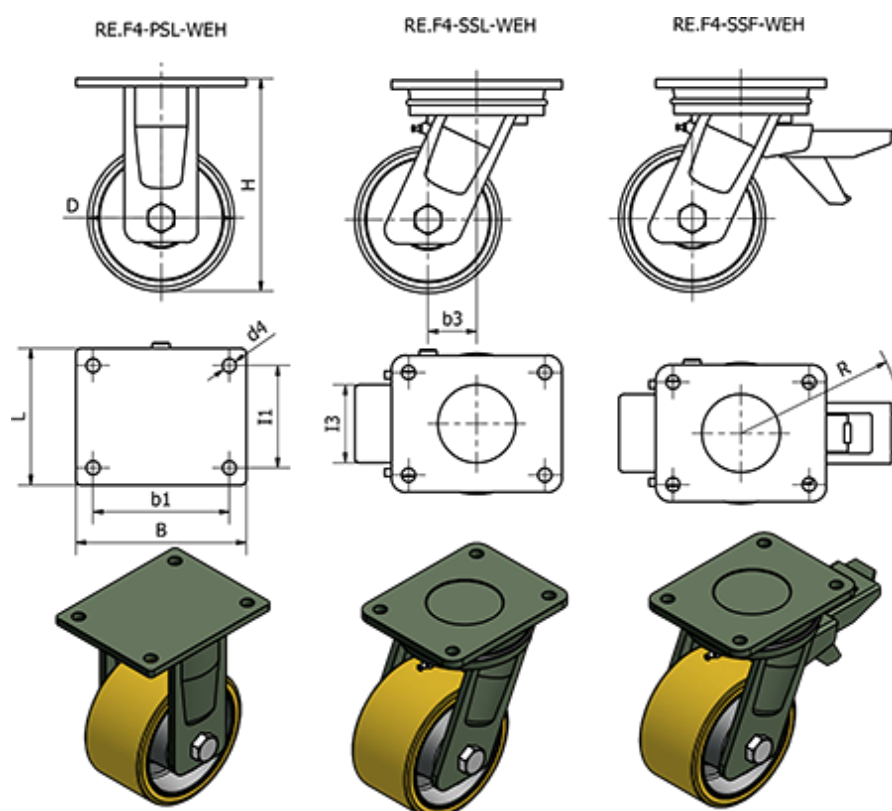

Varenummer: 2314451450  
 Beskrivelse: E+G støbejerns hjul 451450  
 RE.F4-200-SSF-WEH - Drejeligt konsol m/bremse

## Mål

B	= 175	I3	= 80
b1	= 140	Kode	= 451450
b3	= 65	L	= 140
D	= 200	R	= 166
d4	= 14	Rullemodstand (N)	= 4500
Dynamisk belastning (N)	= 16000	Type	= RE.F4-200-SSF-WEH
H	= 275	Vægt (g)	= 1372
I1	= 105		